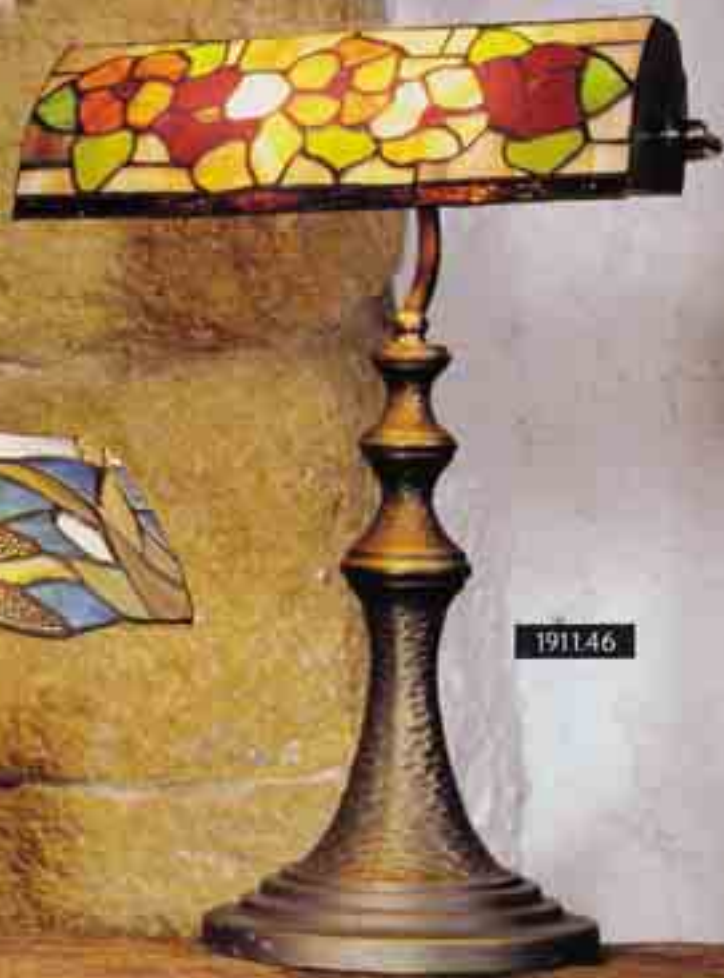

1911.46

Sobremesa : 42 - +32 - BASE Ø 20

1911	46	-	-	-
☛☛	E-14	40 W	-	-

Serie Gaudi