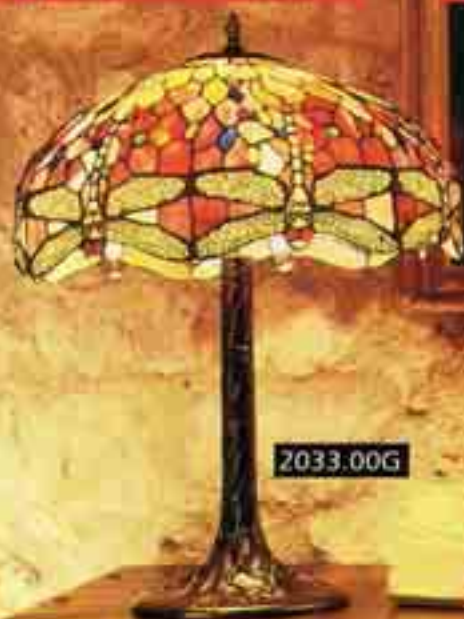

Serie Belle Rouge

Aplique ↔ 31 20 ↓ 5 P.13

2039	00			
▼▼	E-14			60 W

2039.00

1993.A1

1993.A2

2035.99

NO FOTO

Colgante Ø 20 ↓ 13

1953	00			99
▼	E-27			60 W

NO FOTO

Colgante Ø 31 ↓ 20

2037	00	55	65	99
▼	E-27			60 W

Colgante Ø 41 ↓ 23

2035	00	55	60	99
▼▼▼	E-27			60 W

NO FOTO

Colgante Ø 54 ↓ 27

2032	00	55	60	99
▼▼▼	E-27			60 W

DEBIDO

Aplique c/brazo(s) E-14 40W

1993	A1	↔ 20	↓ 26	5,033	▼
1993	A2	↔ 50	↓ 26	5,028	▼▼

NO FOTO

Sobremesa Ø 20 ↓ 32

1994	007	43	70	80
	82B	63B	82B*	88

▼▼ E-14 40 W

Nota: 87B* ▼ E-14 ↓ 54

Sobremesa Ø 54 ↓ 69

2033	00G	20	21	22
		23	27	30
				36B

▼▼ E-27 60 W

Sobremesa Ø 41 ↓ 58

2036	00M	20	21	22	23
		27	30	32B	33B
				36B	38
				51	52

▼▼ E-27 60 W

Sobremesa Ø 31 ↓ 45

2038	00P	32B	33B	35B
		40	41	42
		43	43	47
		50	51	52
				60
				88

▼▼ E-27 60 W

2033.00G

2036.00M

2038.00P