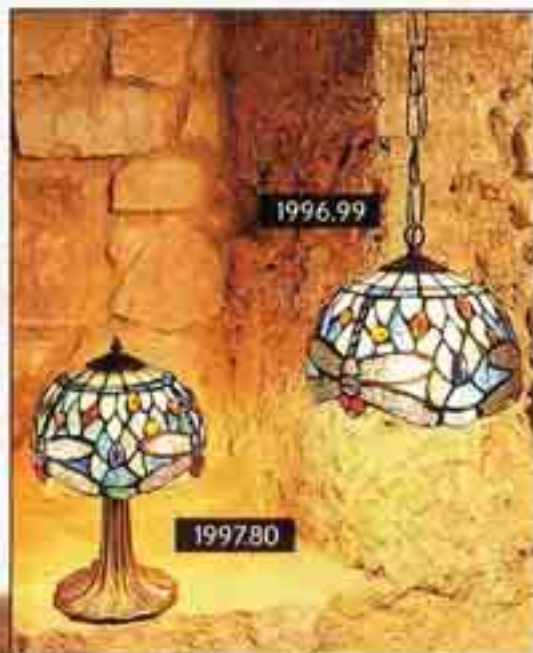

Sobremesa Ø40 † 62

1975	00	20	21	22	23	30	-
●●	E-27	60 W	-	-	-	-	

Serie Belle Epoque

1998.00

1996.99

1997.80

Terminaciones

- 00 Normal/con cable
- 44 Plafón bajo
- 55 Sube y baja
- 66 Adorno fundición
- 99 Con cadena
- Bases diferentes
- 10/20/21/22/23/30
- 40/41/42/43/45/46
- 50/60/70/80